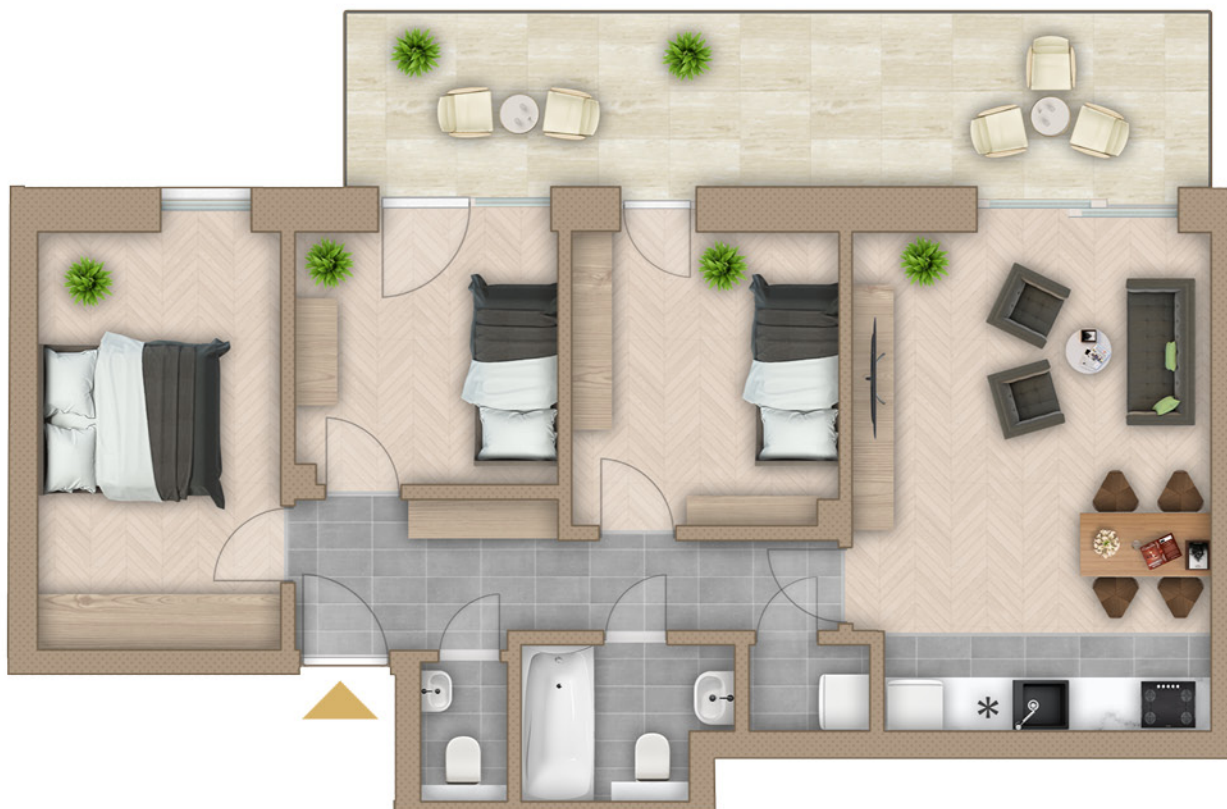

## 807

ELŐTÉR	7,98 m <sup>2</sup>
KONYHA	4,01 m <sup>2</sup>
ÉTKEZŐ	1,62 m <sup>2</sup>
NAPPALI	16,56 m <sup>2</sup>
SZOBA	9,98 m <sup>2</sup>
SZOBA	8,66 m <sup>2</sup>
SZOBA	12,56 m <sup>2</sup>
FÜRDŐ	3,61 m <sup>2</sup>
WC	1,54 m <sup>2</sup>
TÁROLÓ	1,40 m <sup>2</sup>

OTÉK HASZNOS TERÜLET*	67,92 m <sup>2</sup>
<b>BRUTTÓ TERÜLET**</b>	<b>72,60 m<sup>2</sup></b>
ERKÉLY	19,56 m <sup>2</sup>

BULCSÚ UTCA

SZABOLCS UTCA

OTTHON ÉS BEFEKTETÉS A FERDINÁND-NEGYEDBEN

0m 1m 2m 3m

\*OTÉK szerinti hasznos terület. \*\*Ingatlan-nyilvántartásban bejegyzésre kerülő nettó terület.  
Az alaprajzon látható bútorok illusztrációk, felszereltség műszaki leírás szerint. A változtatás jogát fenntartjuk.