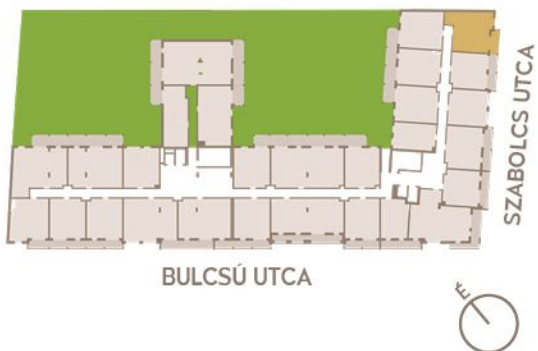

# WESTSIDE RESIDENCE

## 614

ELŐTÉR	4,35 m <sup>2</sup>
KONYHA	3,57 m <sup>2</sup>
ÉTKEZŐ	1,50 m <sup>2</sup>
NAPPALI	18,35 m <sup>2</sup>
SZOBA	14,40 m <sup>2</sup>
FÜRDŐ	4,91 m <sup>2</sup>
WC	1,33 m <sup>2</sup>

OTÉK HASZN. TERÜLET	48,41 m <sup>2</sup>
ING.NY. NETTÓ TERÜLET	50,75 m <sup>2</sup>
ERKÉLY	6,32 m <sup>2</sup>

OTTHON ÉS BEFEKTETÉS A FERDINÁND-NEGYEDBEN

\*OTÉK szerinti hasznos terület. \*\*Ingatlan-nyilvántartásban bejegyzésre kerülő nettó terület.  
Az alaprajzon látható bútorok illusztrációk, felszereltség műszaki leírás szerint. A változtatás jogát fenntartjuk.