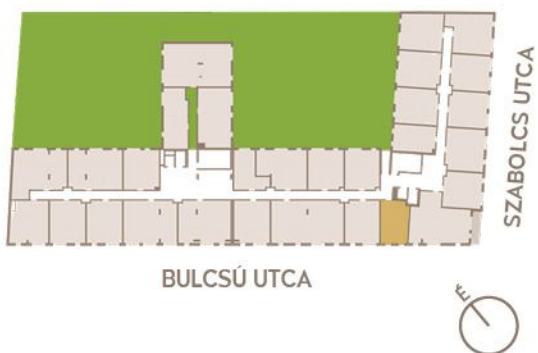

WESTSIDE RESIDENCE

121

ELŐTÉR	4,69 m ²
KONYHA	3,85 m ²
ÉTKEZŐ	1,00 m ²
NAPPALI	19,67 m ²
FÜRDŐ	5,99 m ²

OTÉK HASZNOS TERÜLET*	35,20 m ²
BRUTTÓ TERÜLET**	37,97 m ²

OTTHON ÉS BEFEKTETÉS A FERDINÁND-NEGYEDBEN

*OTÉK szerinti hasznos terület. **A járőfelület 1m magasságban mért területe, beleszámítva a belső válaszfalakat és a nyílászárók kávéja alatti területet. Az alaprajzon látható bútorok illusztrációk, felszereltség műszaki leírás szerint. A változtatás jogát fenntartjuk.